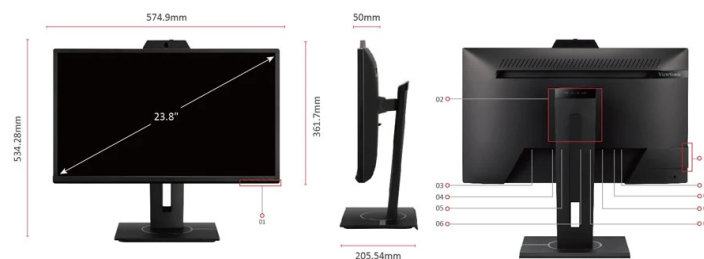

Descripción del producto

El VG2440V de ViewSonic es un monitor perfecto para realizar videoconferencias directamente desde tu escritorio, diseñado para ofrecer videoconferencias de alta calidad y funciones de streaming en tiempo real. La cámara web integrada captura video de alta definición Full HD y cuenta con ajuste de ángulo vertical para que siempre puedas conseguir la imagen perfecta en tus videoconferencias; también tiene un obturador de privacidad para garantizar la máxima seguridad cuando no se utiliza. Gracias a su completa flexibilidad ergonómica, el monitor VG2440V puede inclinarse, girar, rotar y ajustarse en altura para adaptarse mejor a cualquier contexto o entorno de trabajo. Los micrófonos integrados y los dos altavoces frontales complementan la gran capacidad de videoconferencia de este monitor. El software vDisplay Manager, diseñado para la multitarea, proporciona un control eficaz de la visualización en pantalla. El monitor VG2440V de ViewSonic es la solución completa para quien desee una experiencia profesional de streaming en directo y videoconferencia.